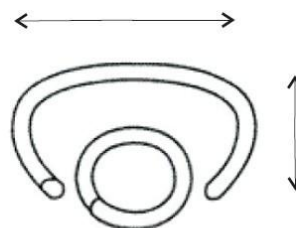

**Gancetto per
anellatrice pneumatica**

Tipo: Ring CL-23/57G

Spalla: mm 23.9

Diametro interno chiusura: mm 4.8/8.0

Diametro del filo: mm 1.6

SCHEDA TECNICA

Design: Tipo «C»

Materiali: Acciaio Zincato, Inox, Alluminio